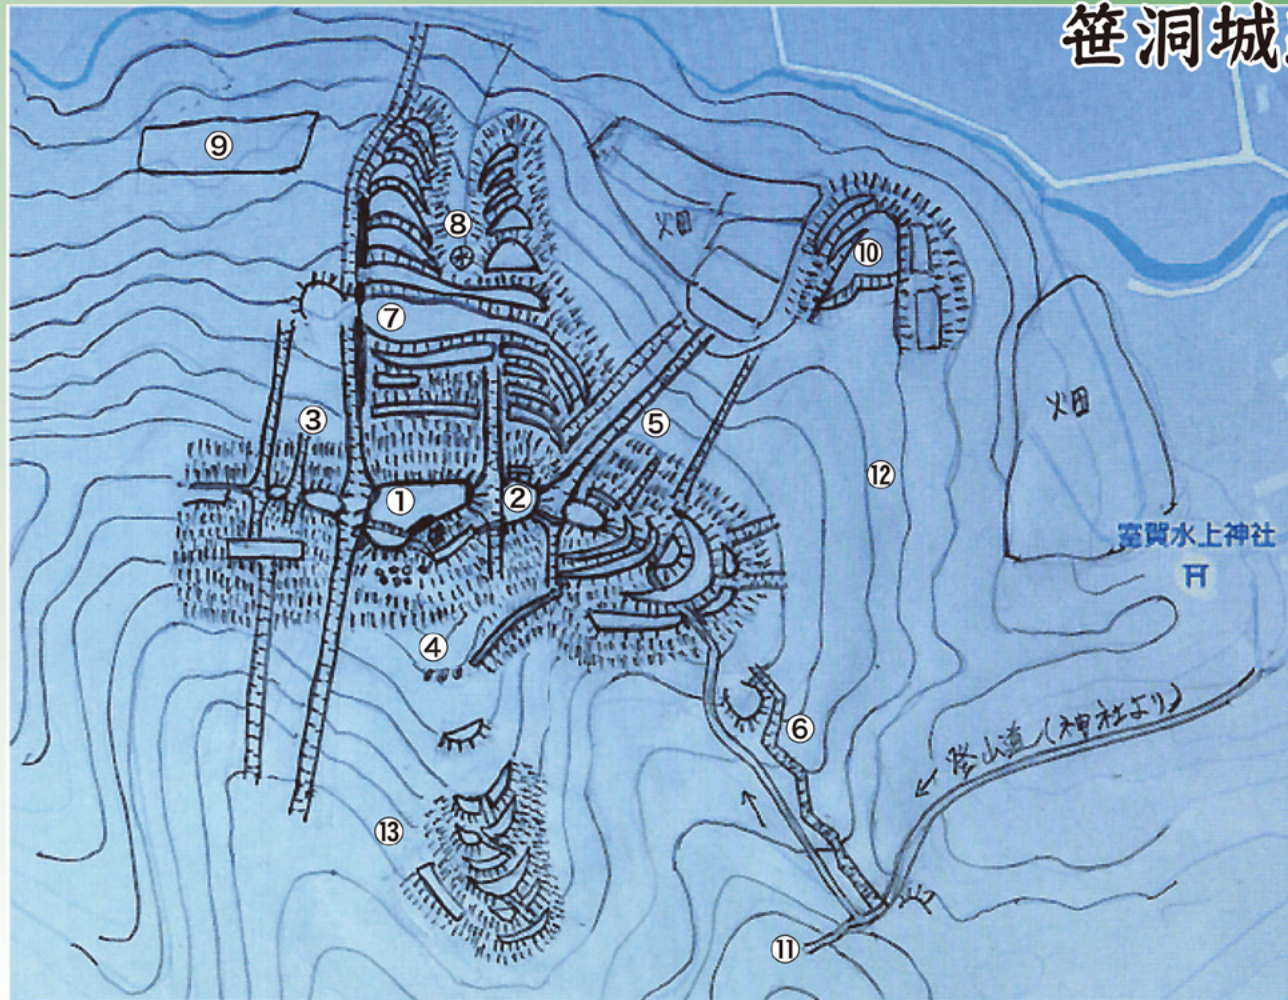

腰曲輪

大堀切

本郭の石積み

石の切り出し跡

本郭

本郭から根小屋跡・水の手方面を見る

二の郭から見た堀切

笹洞城跡概念図

- ① 本郭
- ② 二の郭
- ③ 大堀切（竖堀）
- ④ 腰曲輪の石祠
- ⑤ 竖堀群
- ⑥ 竖堀
- ⑦ 根小屋跡
- ⑧ 水の手
- ⑨ 馬場跡
- ⑩ 神福寺跡
- ⑪ 大手道？
- ⑫ 搦め手
- ⑬ 南尾根郭群

笹洞城跡概念図 提供 清水 博 様